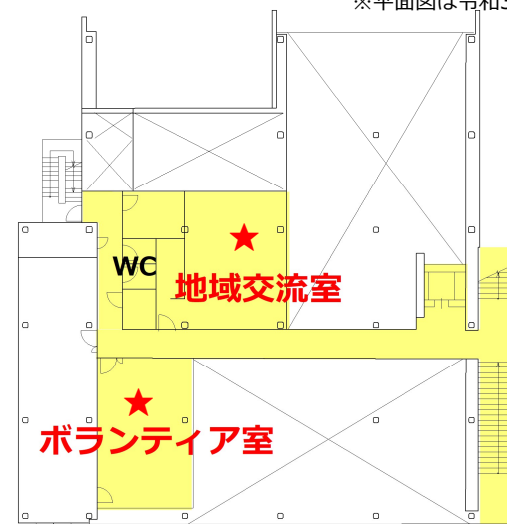

## 2. 主要施設構成

### ■ 2F

諸室名	面積
地域交流室	49㎡
ボランティア室	45㎡

### ■ 3F

諸室名	面積
映像展示室	92㎡
常設展示室	178㎡
ホワイエ兼メッセージ展示室	123㎡
多目的スペース	147㎡

## 3. 各階平面図

※平面図は令和3年7月時点のものです。