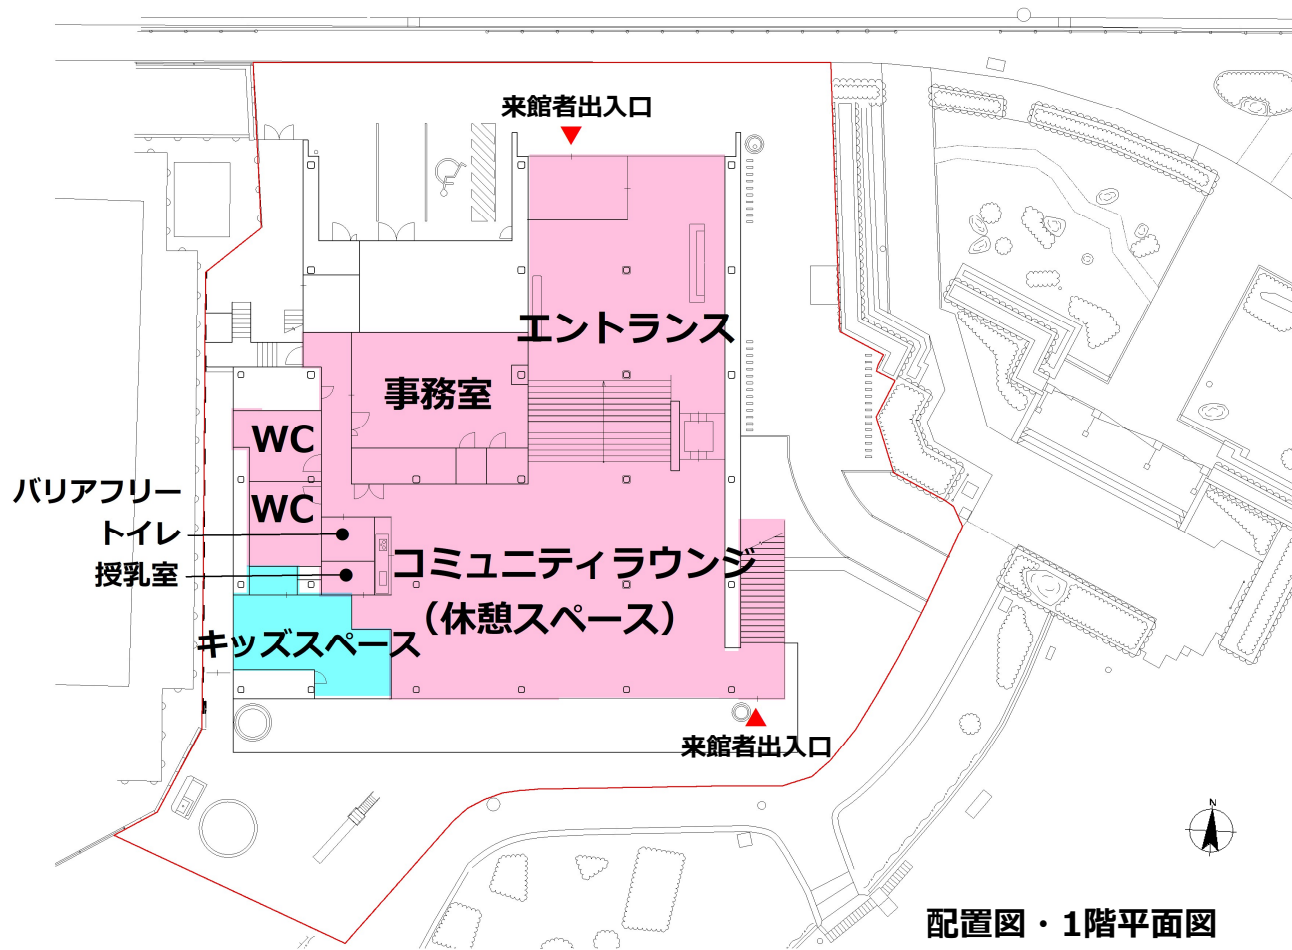

## 2. 主要施設構成

### ■ 2F

諸室名	面積
地域交流室	49㎡
ボランティア室	45㎡

### ■ 3F

諸室名	面積
映像展示室	92㎡
常設展示室	178㎡
ホワイエ兼メッセージ展示室	123㎡
多目的スペース	147㎡

## 3. 各階平面図

※平面図は令和3年7月時点のものです。