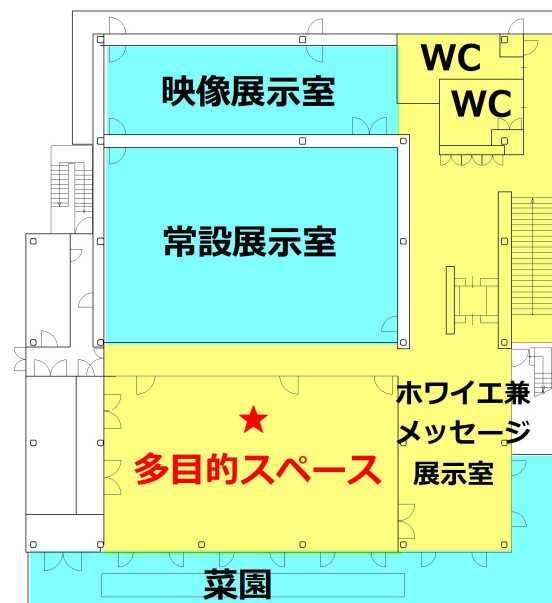

## 2. 主要施設構成

### ■ 2F

諸室名	面積
地域交流室	49㎡
ボランティア室	45㎡

### ■ 3F

諸室名	面積
映像展示室	92㎡
常設展示室	178㎡
ホワイエ兼メッセージ展示室	123㎡
多目的スペース	147㎡

## 3. 各階平面図

※平面図は令和3年7月時点のものです。